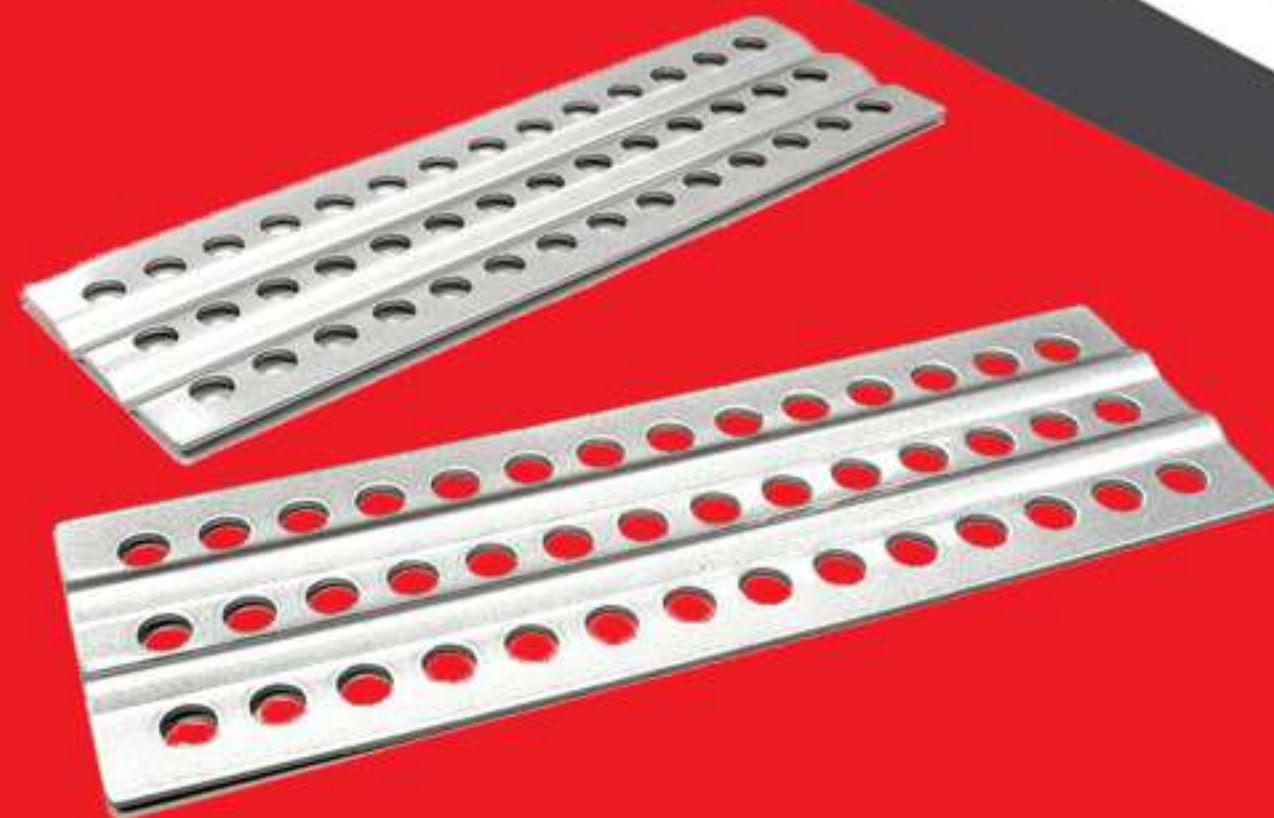

Porte bagage

4X4 ACCESSORIES

*Boîte à outils
(Kraftwerk)*

Treuil électrique

Tire fort mécanique

Sangle de remorquage

Cric highlift

Plaque de désensablage

Parechoc Arrière

Parechoc Avant